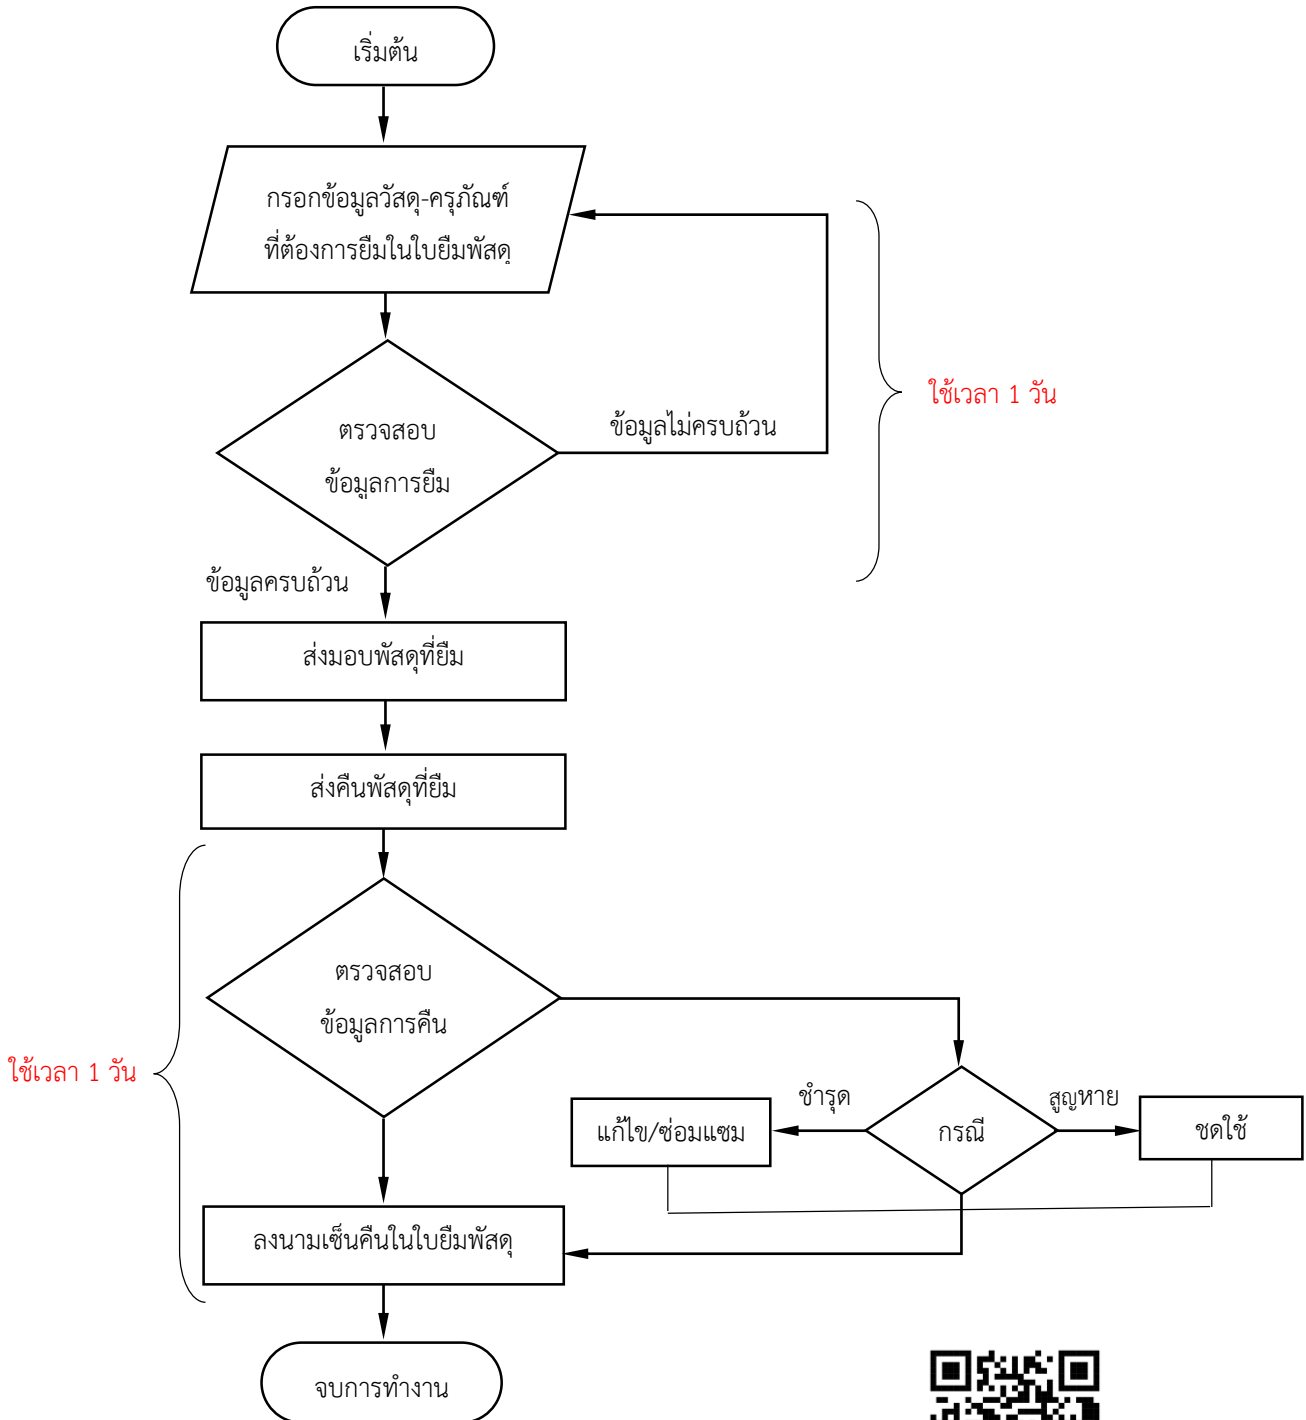

แผนภาพแสดงขั้นตอนการยืม-คืน พัสดุ

ให้บริการ ณ สำนักงานคณบดี คณะวิทยาศาสตร์และเทคโนโลยี

ใช้เวลา 1 วัน

ใช้เวลา 1 วัน

QR Code แนวปฏิบัติในการยืม-คืนพัสดุ

หมายเหตุ ไม่มีค่าธรรมเนียมในการให้บริการ